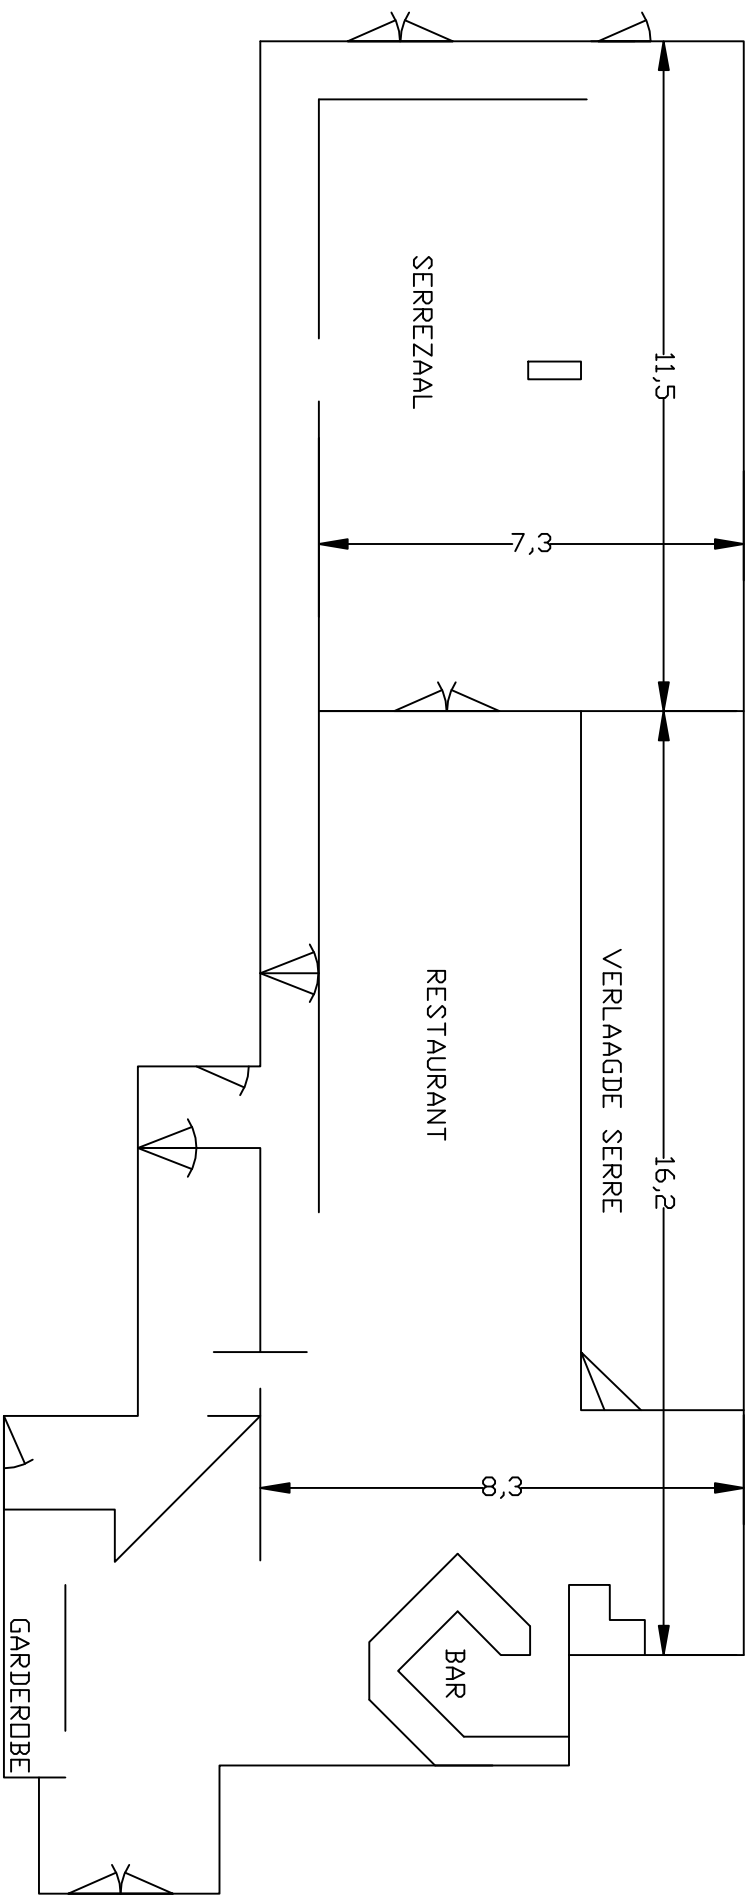

BERGSE ACHTERPLAS BERGSE ACHTERPLAS

Lommerrijk
Straatweg 99
3054 AB Rotterdam
010-4220011
www.lommerrijk.nl