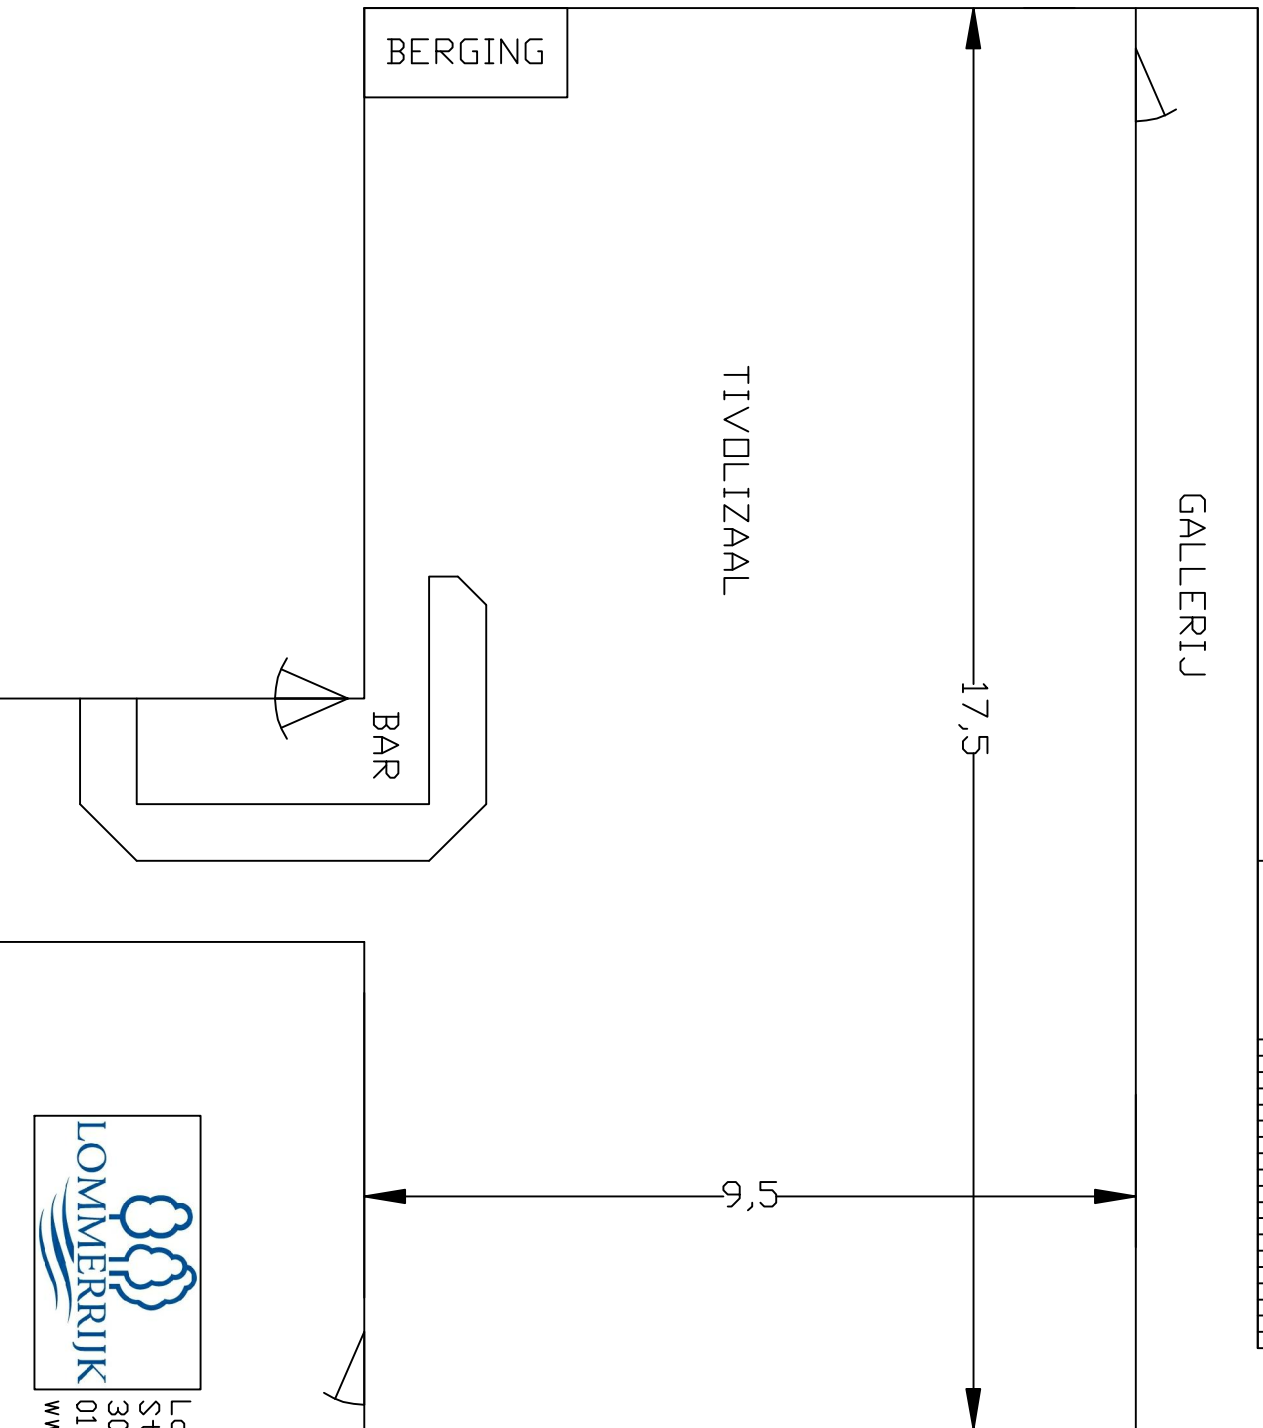

BERGSE ACHTERPLAS

GALLERIJ

17,5

TIVOLIZAAL

9,5

BERGING

BAR

Lommerrijk
Straatweg 99
3054 AB Rotterdam
010-4220011
www.lommerrijk.nl